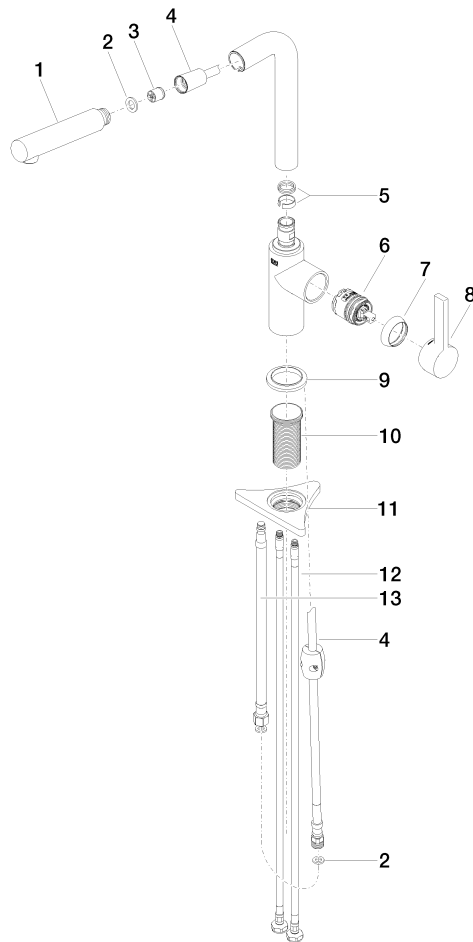

DORNBRACHT PIUR Einhebelmischer Pull-out - Chrom

33 950 210

- Ausladung 204 mm
- schwenkbarer Auslauf 360°
- luftangereicherter Strahl
- Durchfluss max. 8 l/min bei 3 bar Fließdruck
- gewebeumflochtener Brauseschlauch 1500 mm

Eigensicher gegen Rückfließen.

	Chrom	33 950 210-00
	Soft Black	33 950 210-69
	Edelstahl Finish gebürstet	33 950 210-70

DORNBRACHT PIUR Einhebelmischer Pull-out - Chrom

33 950 210

Durchflussdiagramm

Zertifikate

Belgaqua_23-012- ACS_23 ACC NY AbP_10138.
27_3. 306.

DORNBRACHT PIUR Einhebelmischer Pull-out - Chrom

33 950 210

Ersatzteile für die
anderen
Oberflächenvarianten
finden Sie hier: Soft
Black

Ersatzteilstückliste

Nr.	Artikelnummer	Benennung	Verbaumenge	Lieferzeit
1	90 12 11 180 00-00	Brause	1	2
2	90 14 05 081 00 90	Dichtung	1	2
3	90 23 01 051 00 90	Durchflussbegrenzer	1	2
4	90 30 02 101 00 90	Schlauch	1	2
5	90 14 15 060 00 90	Dichtungssatz	1	2
6	90 15 05 060 00 90	Kartusche	1	2
7	90 28 30 011 00-00	Haube	1	2
8	90 20 21 001 00-00	Griff	1	2
9	90 27 21 001 00-00	Rosette	1	2
10	90 30 01 200 00 90	Schaft	1	2
11	90 23 10 003 00 90	Befestigungssatz	1	2
12	04 30 04 101 00 90	Schlauch	2	2
13	90 30 04 110 00 90	Schlauch	1	2